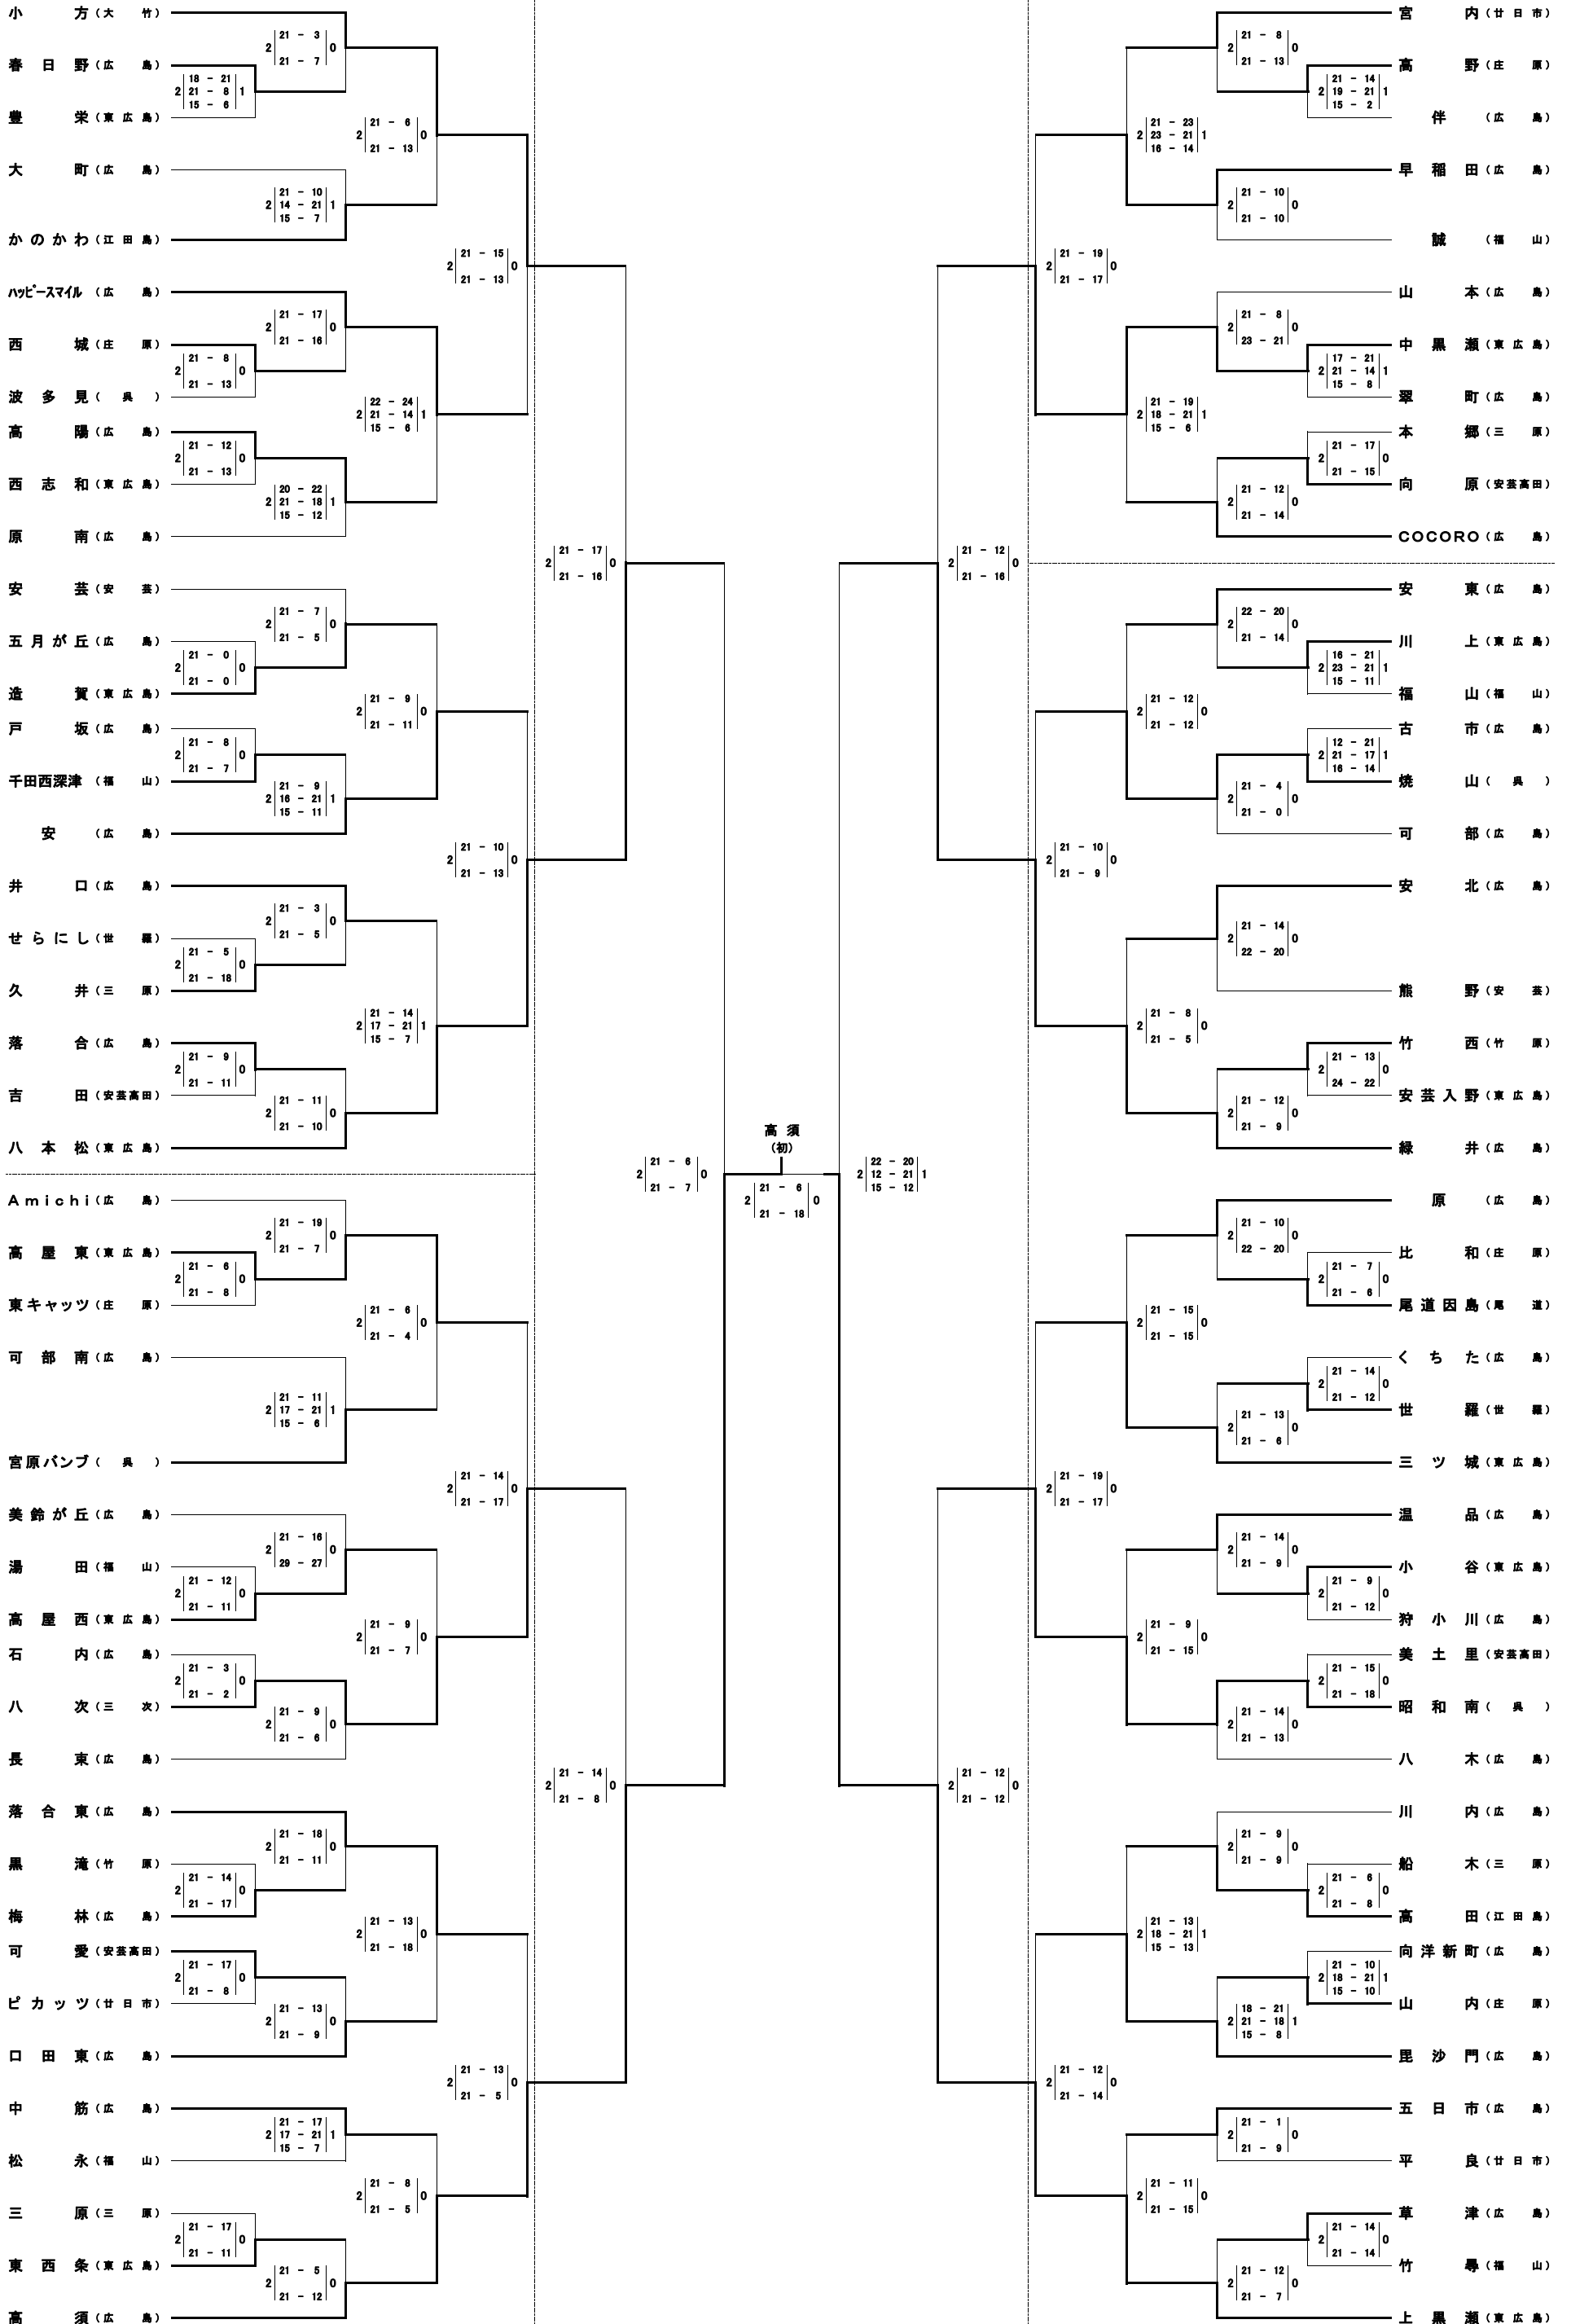

【小学生女子の部】

(11月19日 広島サンプラザ)

(12月3日 東区スポーツセンター)

(11月19日 中区スポーツセンター)

(11月19日 中区スポーツセンター)

(12月3日 東区スポーツセンター)

(11月19日 佐伯区スポーツセンター)