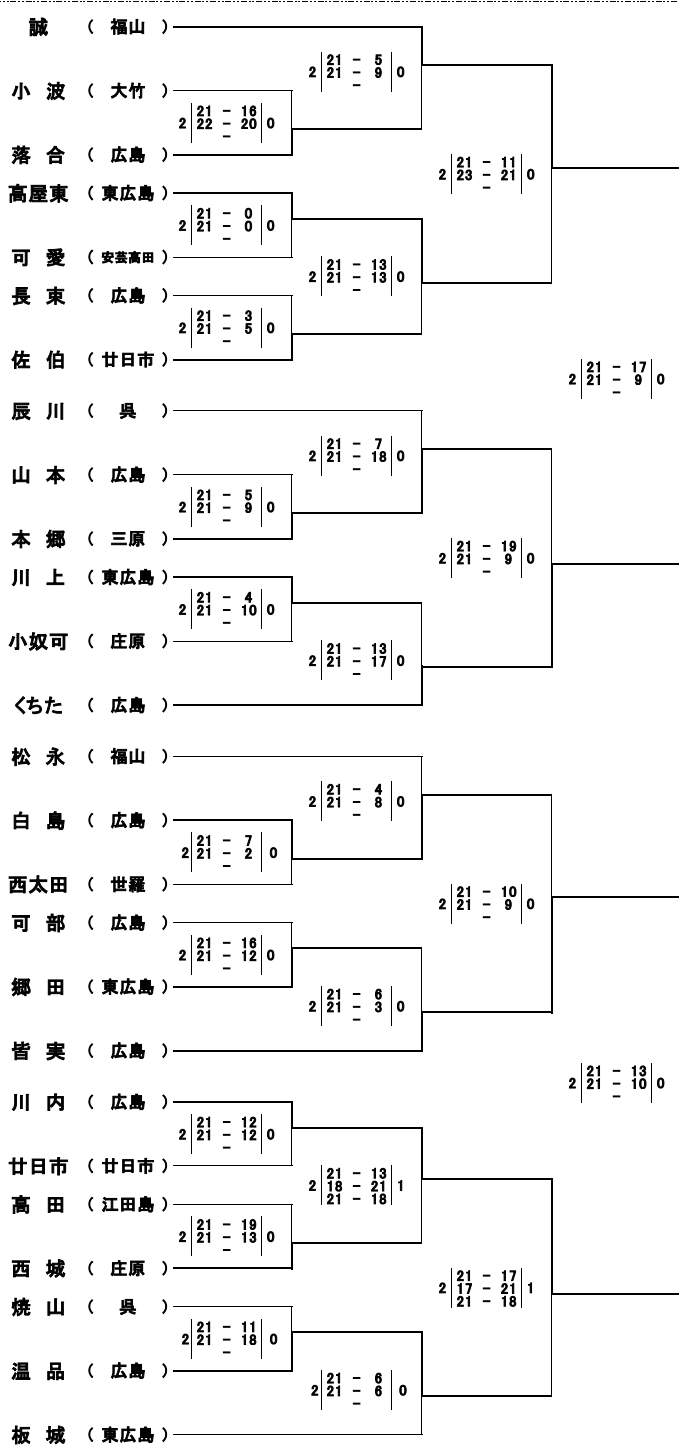

【小学生女子の部】

(11月21日 広島サンプラザ)

(12月5日 東区スポーツセンター)

(11月21日 佐伯区スポーツセンター)

(11月21日 安佐北区スポーツセンター)

中野 (初)

2 | 21 - 11 | 1
2 | 16 - 21 | 1
2 | 21 - 12 | 1

中野 (初)

2 | 21 - 16 | 0
2 | 21 - 18 | 0

2 | 21 - 15 | 0
2 | 21 - 17 | 0

2 | 22 - 20 | 0
2 | 21 - 17 | 0

2 | 21 - 17 | 1
2 | 19 - 21 | 1
2 | 21 - 16 | 1

2 | 21 - 12 | 0
2 | 21 - 13 | 0

2 | 21 - 10 | 0
2 | 21 - 10 | 0

2 | 21 - 10 | 0
2 | 21 - 11 | 0

2 | 21 - 18 | 0
2 | 21 - 10 | 0

2 | 21 - 11 | 0
2 | 21 - 10 | 0

2 | 21 - 12 | 0

2 | 21 - 8 | 0
2 | 21 - 10 | 0

2 | 21 - 15 | 0
2 | 21 - 10 | 0

2 | 21 - 14 | 0
2 | 21 - 17 | 0

2 | 21 - 17 | 0
2 | 22 - 20 | 0

2 | 21 - 13 | 0
2 | 23 - 21 | 0

2 | 21 - 9 | 0
2 | 21 - 13 | 0

2 | 21 - 13 | 0
2 | 21 - 19 | 0

2 | 21 - 12 | 0
2 | 21 - 12 | 0

2 | 21 - 12 | 0
2 | 21 - 10 | 0

2 | 21 - 12 | 0
2 | 21 - 10 | 0