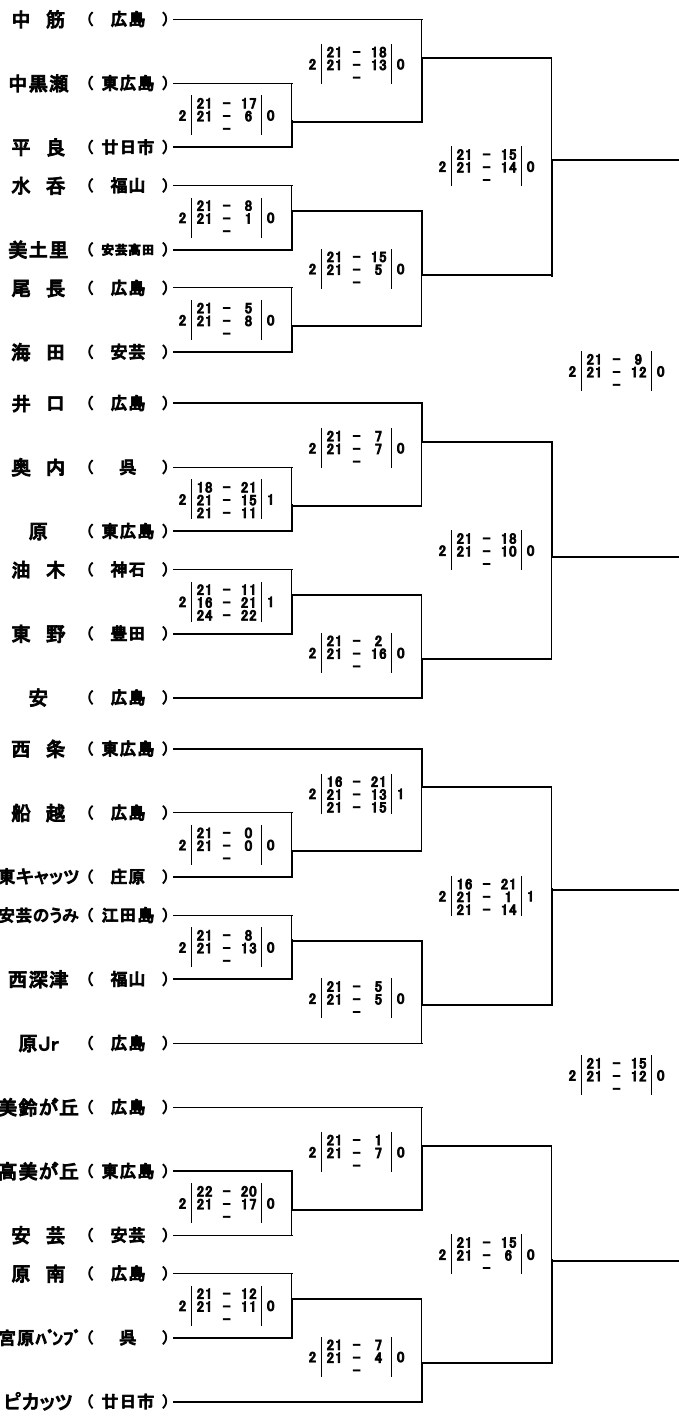

【小学生女子の部】

(11月21日 広島サンプラザ)

(12月5日 東区スポーツセンター)

(11月21日 佐伯区スポーツセンター)

(11月21日 安佐北区スポーツセンター)

中野 (初)

2 | 21 - 11 | 1
2 | 16 - 21 | 1
2 | 21 - 12 | 1

中野 (初)

2 | 21 - 16 | 0
2 | 21 - 18 | 0

2 | 21 - 15 | 0
2 | 21 - 17 | 0

2 | 22 - 20 | 0
2 | 21 - 17 | 0

2 | 21 - 17 | 1
2 | 19 - 21 | 1
2 | 21 - 16 | 1

2 | 21 - 12 | 0
2 | 21 - 13 | 0

2 | 21 - 10 | 0
2 | 21 - 10 | 0

2 | 21 - 10 | 0
2 | 21 - 11 | 0

2 | 21 - 18 | 0
2 | 21 - 10 | 0

2 | 21 - 11 | 0
2 | 21 - 10 | 0

2 | 21 - 12 | 0

2 | 21 - 8 | 0
2 | 21 - 10 | 0

2 | 21 - 15 | 0
2 | 21 - 10 | 0

2 | 21 - 14 | 0
2 | 21 - 17 | 0

2 | 21 - 17 | 0
2 | 22 - 20 | 0

2 | 21 - 13 | 0
2 | 23 - 21 | 0

2 | 21 - 9 | 0
2 | 21 - 13 | 0

2 | 21 - 13 | 0
2 | 21 - 19 | 0

2 | 21 - 12 | 0
2 | 21 - 12 | 0

2 | 21 - 12 | 0
2 | 21 - 10 | 0

2 | 21 - 12 | 0
2 | 21 - 10 | 0