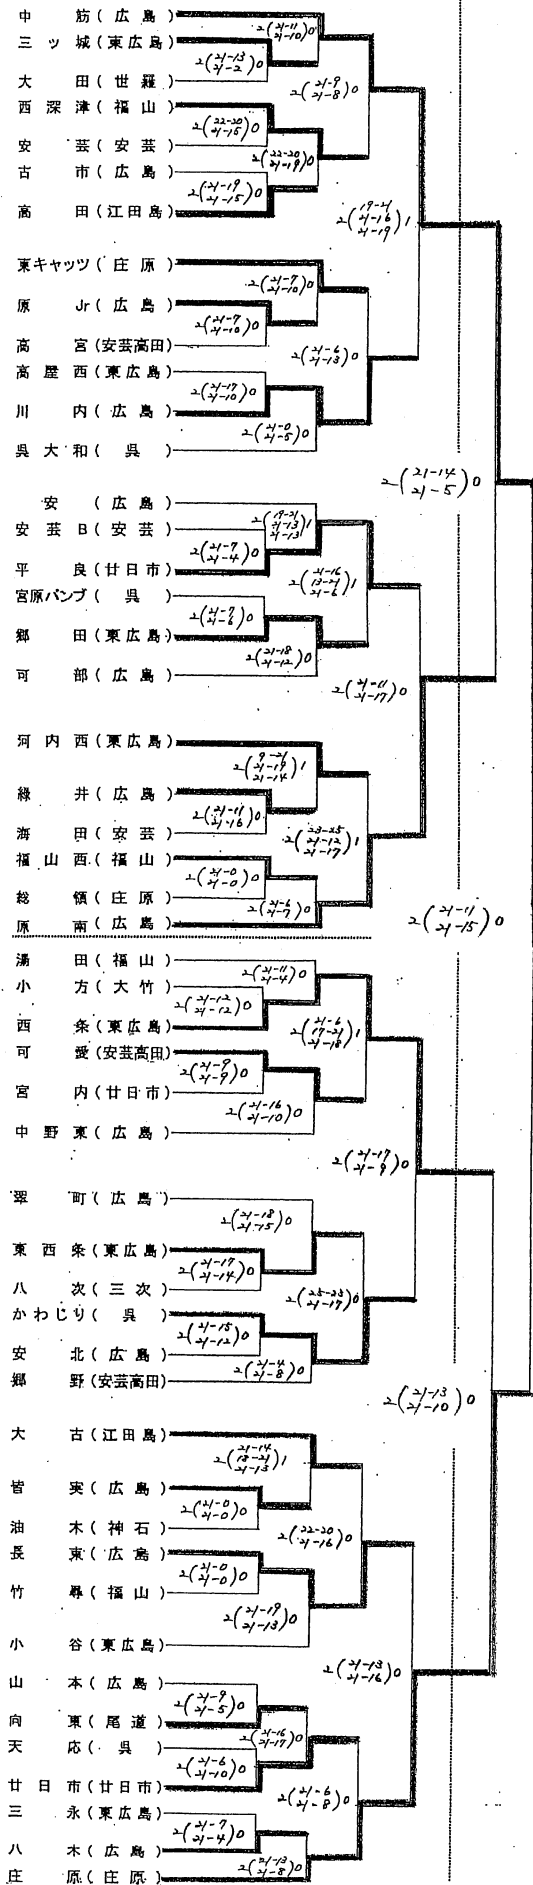

(小学生女子の部)

(11月15日 広島サンプラザ)

(11月15日 安佐北区スポーツセンター)

(11月15日 佐伯区スポーツセンター)

(11月29日 東区スポーツセンター)

(11月15日 安佐北区スポーツセンター)