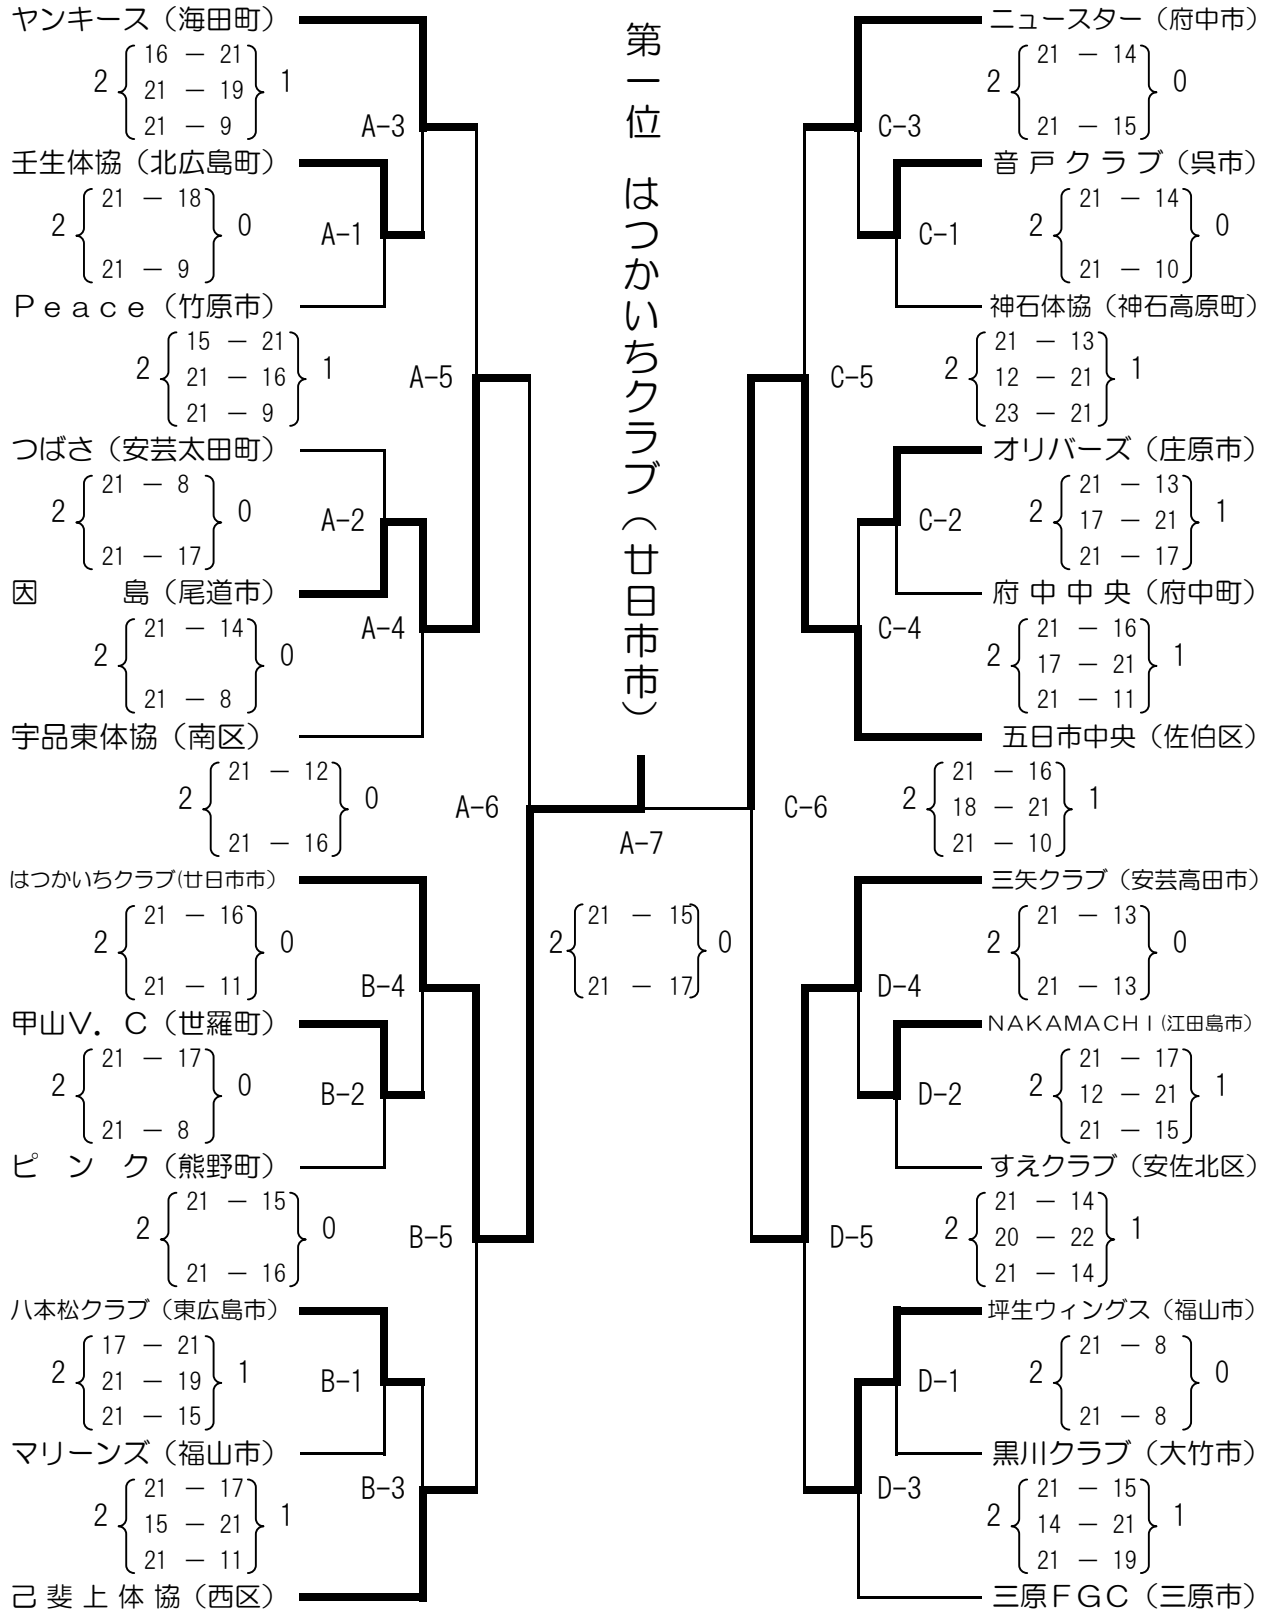

第33回 広島県民体育大会バレーボール競技(一般の部)

平成20年11月9日(日) 9:00開場
広島市佐伯区スポーツセンター

女子

ヤンキース(海田町)
2 { 16 - 21 } 1
2 { 21 - 19 }
2 { 21 - 9 }

壬生体協(北広島町)
2 { 21 - 18 } 0
2 { 21 - 9 }

Peace(竹原市)
2 { 15 - 21 } 1
2 { 21 - 16 }
2 { 21 - 9 }